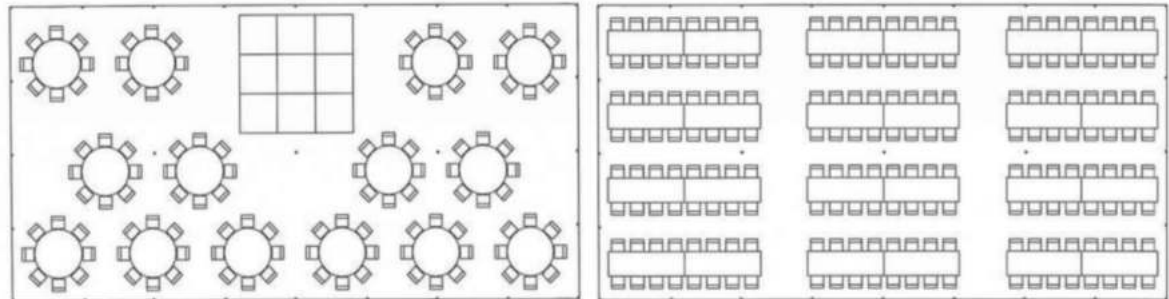

30'x60' West Coast Frame