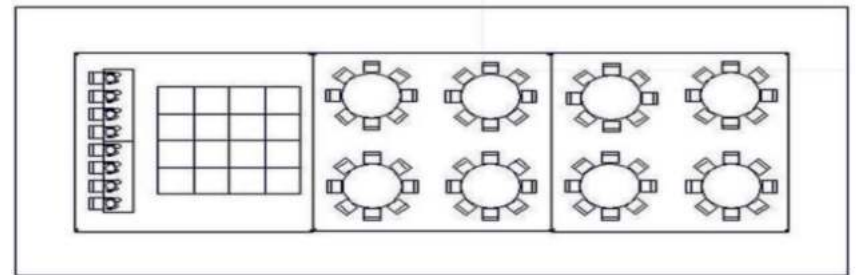

20'x60' High Peak Frame