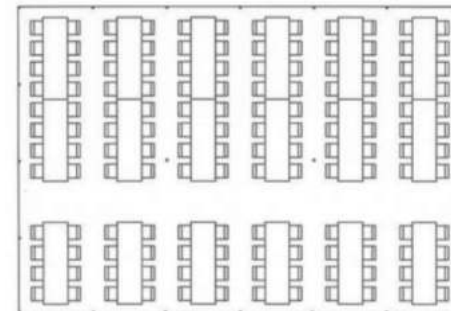

30'x45' West Coast Frame