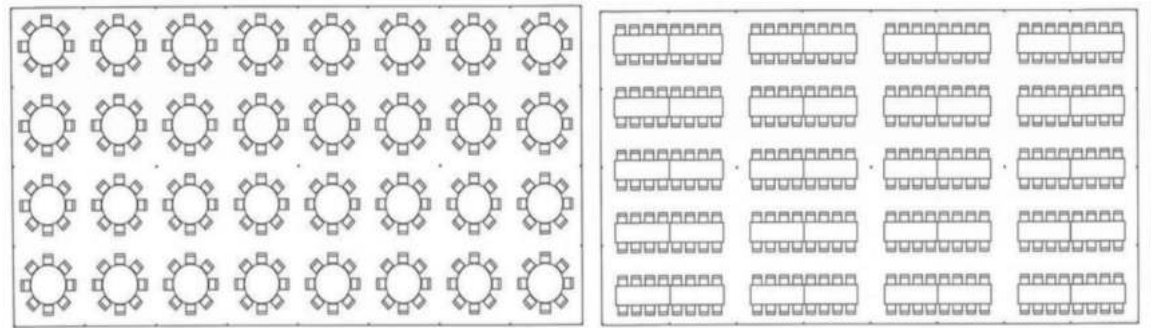

40'x80' High Peak Frame