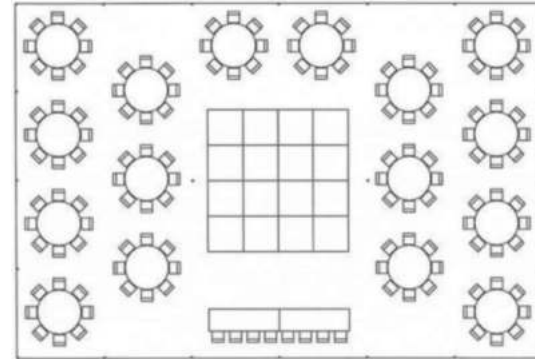

40'x60' High Peak Frame