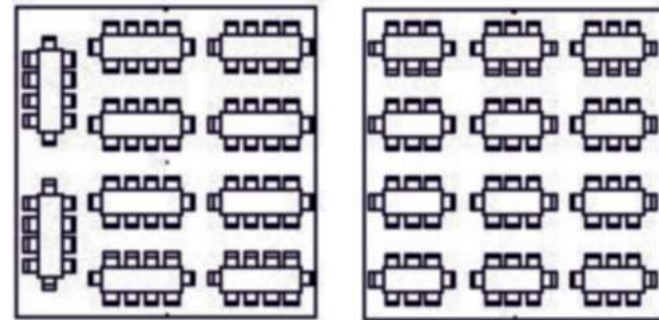

# 30'x30' High Peak Frame

---