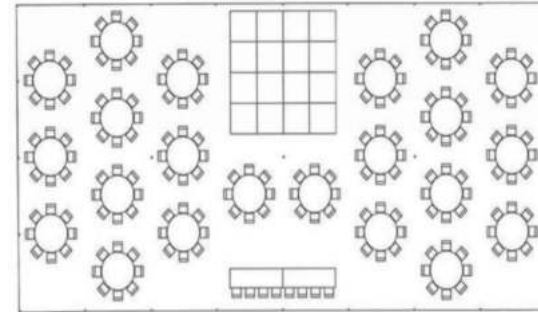

40'x80' High Peak Frame