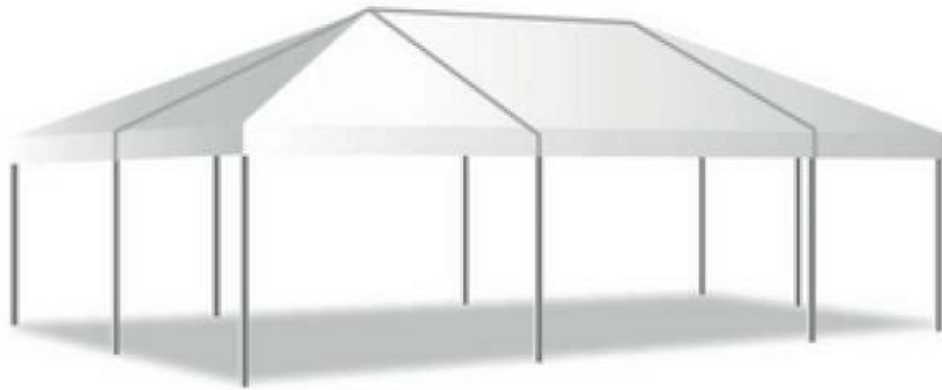

30'x45' West Coast Frame